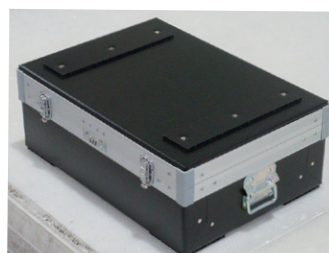

セーフティボックス

機密書類や精密機器・薬品などの輸送・保管に安心をプラス!

セーフティボックス
(ダイヤル錠付)

セーフティボックスの特徴

- ◆ ダイヤル錠で機密を保持
- ◆ 軽量で持ち運びが楽
- ◆ オーダーメイドで製作可

こんな場面で使われています

- ◆ 機密書類の保管・輸送
- ◆ 貴重品等の厳重管理
- ◆ 精密機器の収納 等

セーフティボックスをよく購入される業種

- ◆ 情報通信業
- ◆ 研究・展示・リース業
- ◆ 特殊な製造業 等

セーフティボックスの固有部材

ダイヤル錠

3ケタの暗証番号で鍵をかけられます。

パツチン錠

素早く開け閉めしたいときに役立ちます。

取手

袋取手・トランク取手からお選びいただけます。

ステー

蓋を一定の角度で保持することができます。

嵌合フレーム

蓋がぴったり閉じられます。

蝶番

蓋のスムーズな開閉を助けます。

設備機器・ノートPC一式収納ボックス

段積み仕様セーフティボックス

仕切と緩衝材を配置しており、壊れやすい機器を安全にまとめて収納できます。

底と蓋に凸凹を設置することで、箱同士の荷崩れを防止できます。まとめて運搬・保管する際におすすめです。